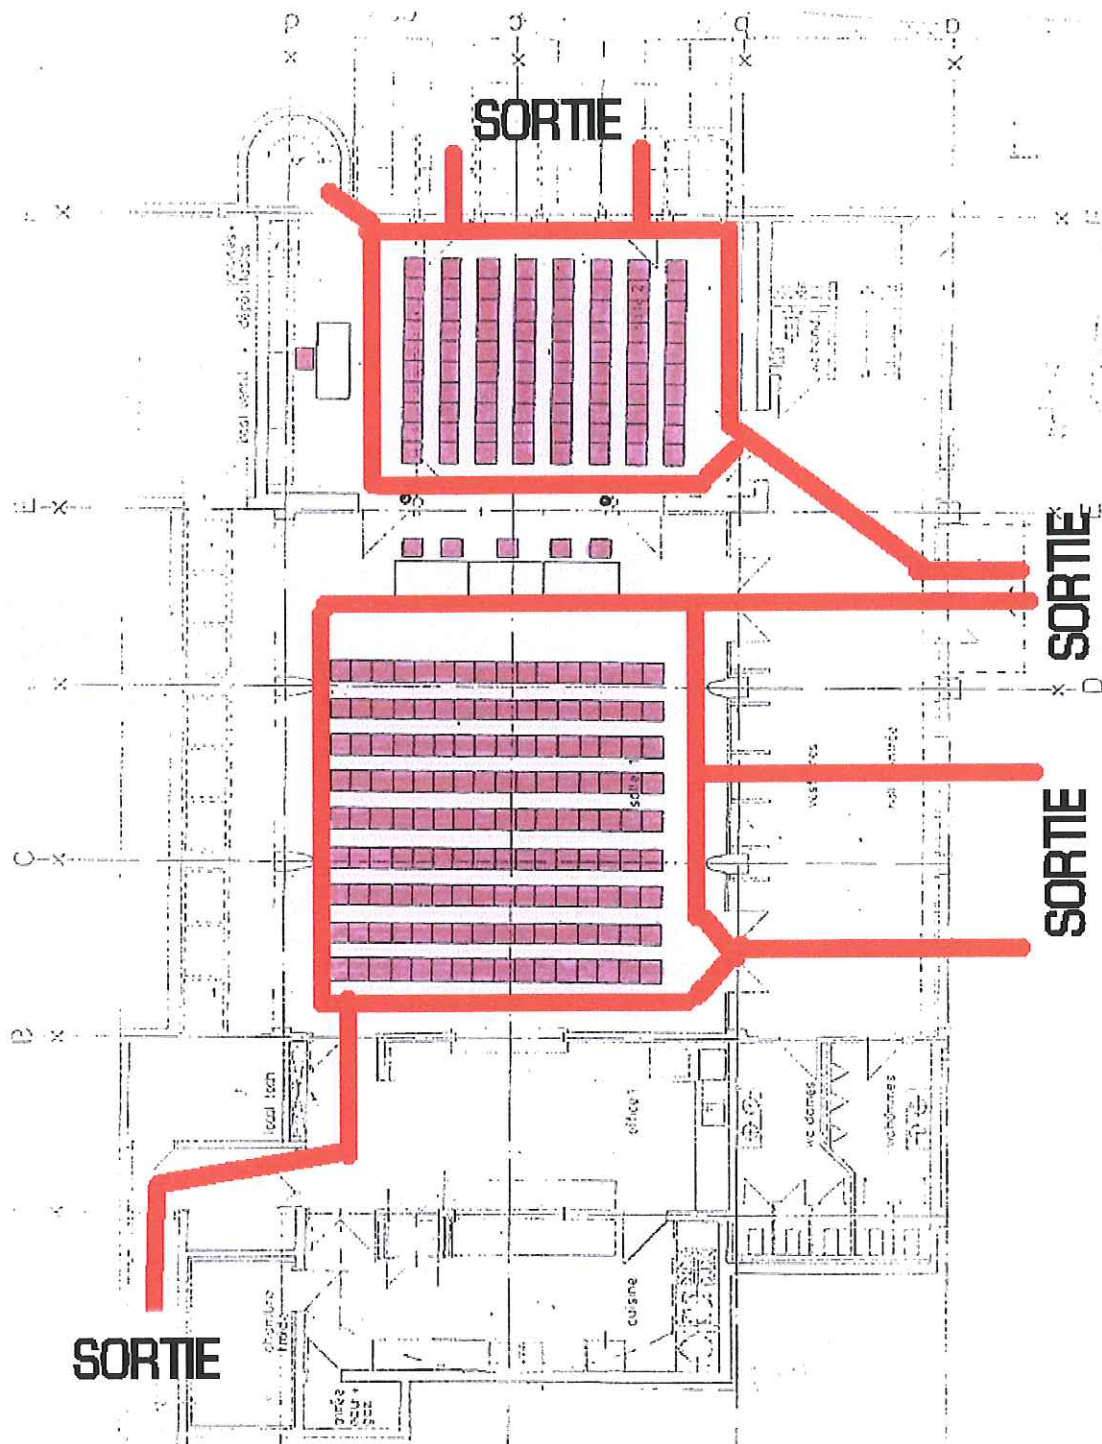

# SALLES DU REZ

Salle Vigneron 120 places - Salle Mignonne 72 pl  
Table ronde 12 places - Total 2 salles 204 places

**CONSIGNE DE SECURITE**  
COULOIRS D'EVACUATION  
A LAISSER OBLIGATOIREMENT  
LIBRE DE PASSAGE

# SALLES DU REZ

Salle Vigneron 9 rangs de 16 places = 144 places

Salle Mignonne 8 rangs de 10 places = 80 places

Total = 224 places

## **CONSIGNE DE SECURITE**

**COULOIRS D'EVACUATION  
A LAISSER OBLIGATOIREMENT  
LIBRE DE PASSAGE**

**SALLE DENISE BIDAL - 198 places**

**CONSIGNE DE SECURITE**

**COULOIRS D'EVACUATION  
A LAISSER OBLIGATOIREMENT  
LIBRE DE PASSAGE**

**CONSIGNE DE SECURITE**

**COULOIRS D'EVACUATION  
A LAISSER OBLIGATOIREMENT  
LIBRE DE PASSAGE**

**SALLE DENISE BIDAL - 15 rangs de 17 places = 255 places**