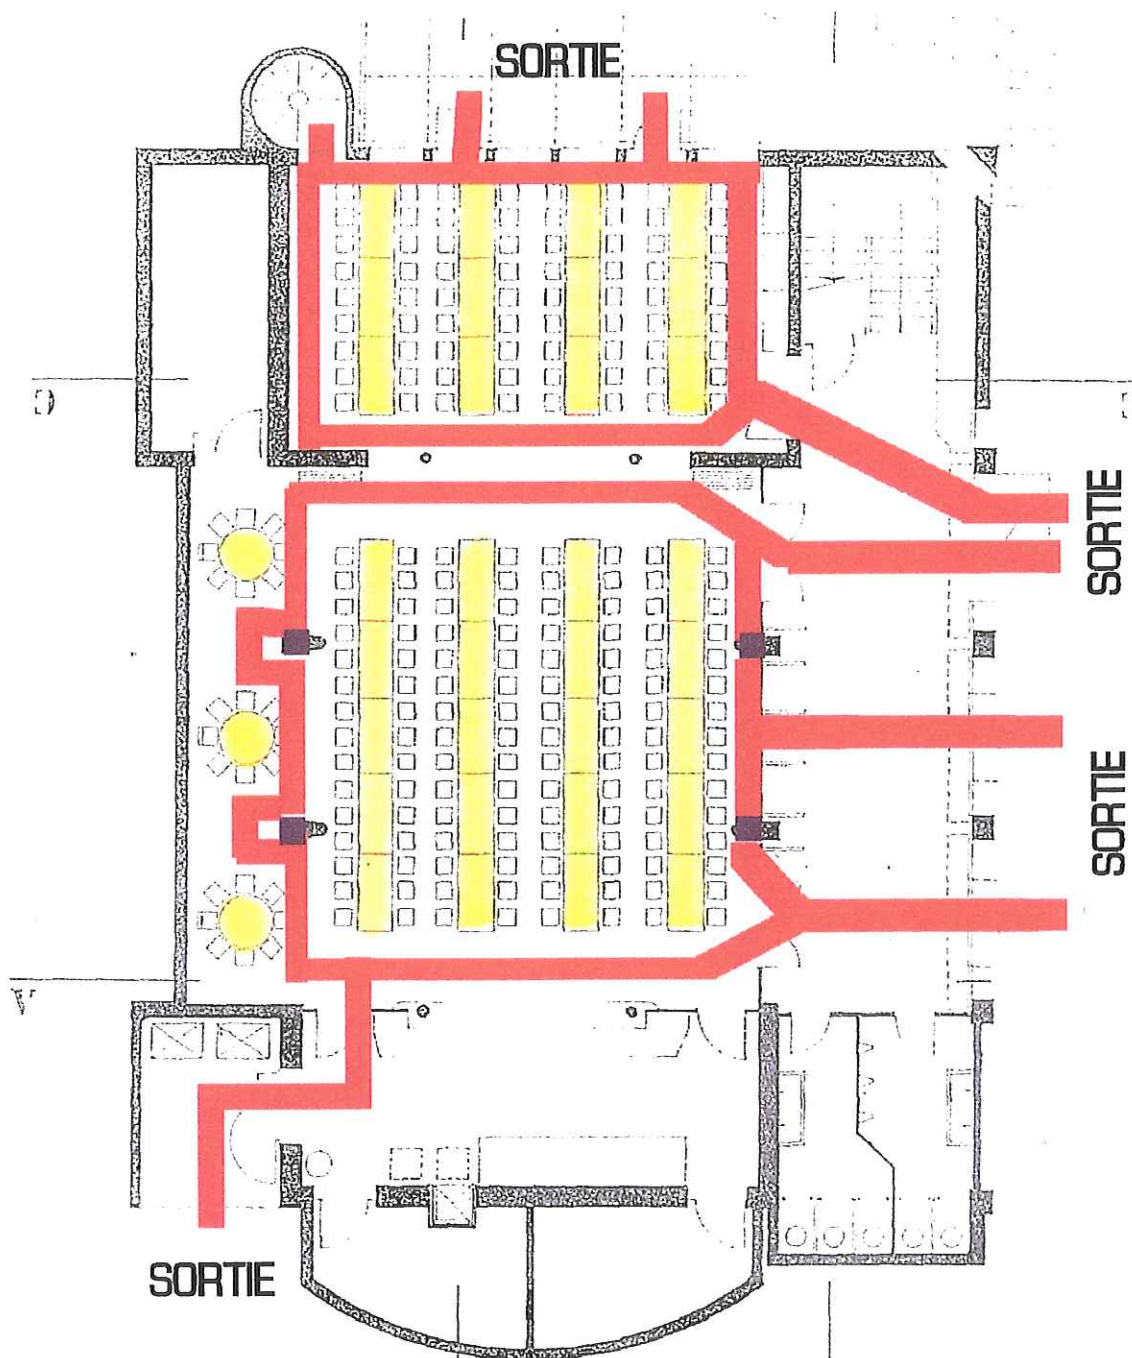

# SALLES DU REZ

Salle Vigneron 120 places - Salle Mignonne 72 pl  
Table ronde 12 places - Total 2 salles 204 places

**CONSIGNE DE SECURITE**  
COULOIRS D'EVACUATION  
A LAISSER OBLIGATOIREMENT  
LIBRE DE PASSAGE

# SALLES DU REZ

Salle Vigneron 9 rangs de 16 places = 144 places

Salle Mignonne 8 rangs de 10 places = 80 places

Total = 224 places

## **CONSIGNE DE SECURITE**

**COULOIRS D'EVACUATION  
A LAISSER OBLIGATOIREMENT  
LIBRE DE PASSAGE**

**SALLE DENISE BIDAL - 198 places**

**CONSIGNE DE SECURITE**

**COULOIRS D'EVACUATION  
A LAISSER OBLIGATOIREMENT  
LIBRE DE PASSAGE**

**CONSIGNE DE SECURITE**

**COULOIRS D'EVACUATION  
A LAISSER OBLIGATOIREMENT  
LIBRE DE PASSAGE**

**SALLE DENISE BIDAL - 15 rangs de 17 places = 255 places**