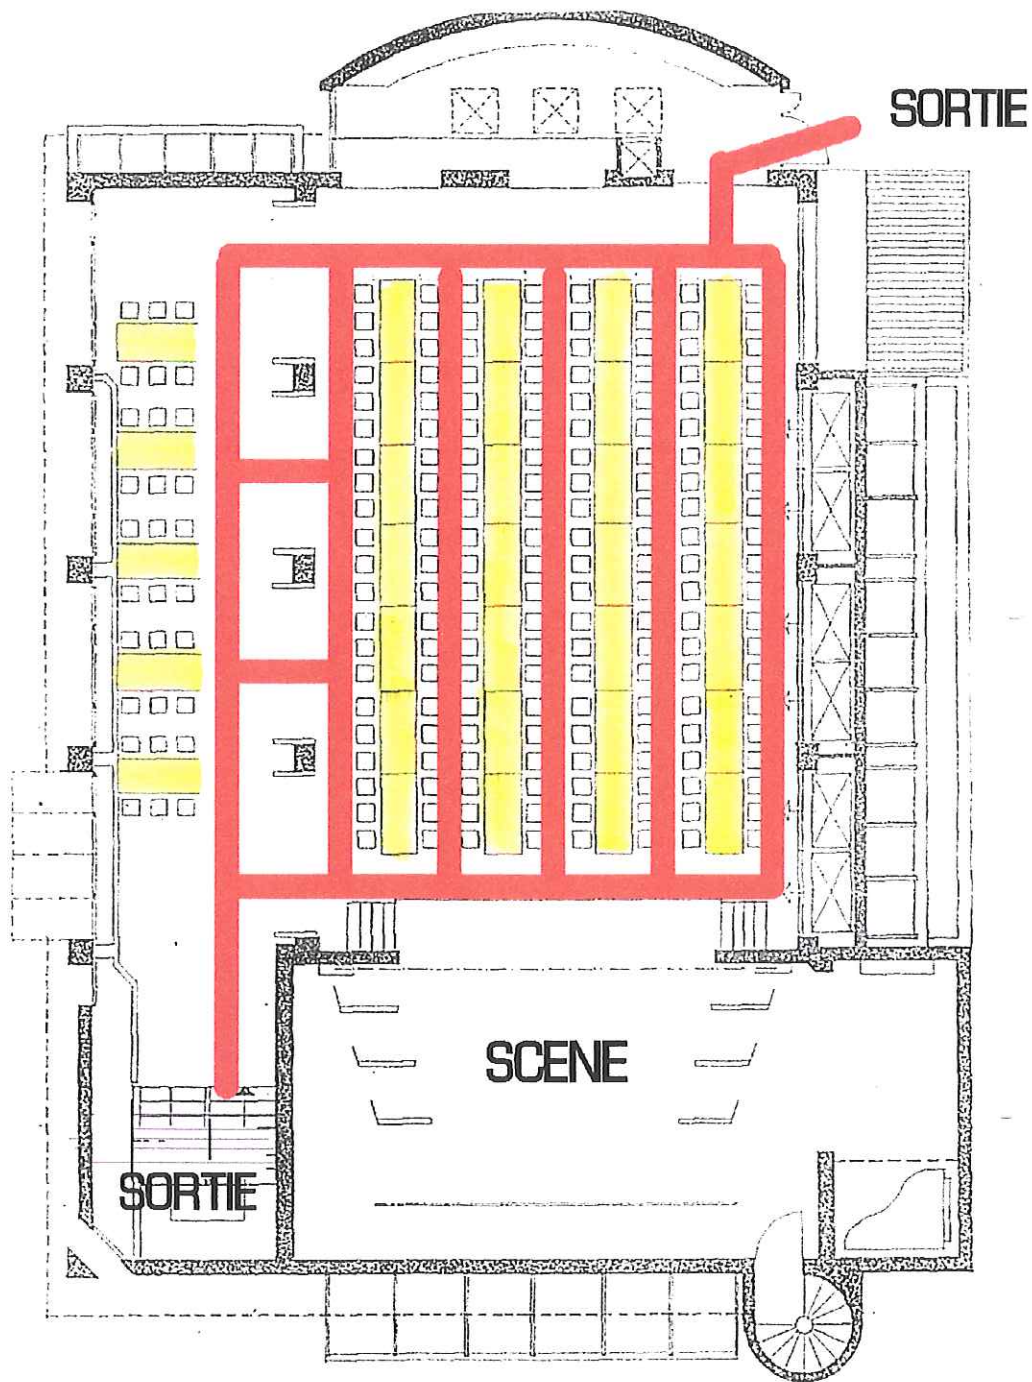

# SALLES DU REZ

Salle Vigneron 120 places - Salle Mignonne 72 pl  
Table ronde 12 places - Total 2 salles 204 places

**CONSIGNE DE SECURITE**  
COULOIRS D'EVACUATION  
A LAISSER OBLIGATOIREMENT  
LIBRE DE PASSAGE

# SALLES DU REZ

Salle Vigneron 9 rangs de 16 places = 144 places

Salle Mignonne 8 rangs de 10 places = 80 places

Total = 224 places

## **CONSIGNE DE SECURITE**

**COULOIRS D'EVACUATION  
A LAISSER OBLIGATOIREMENT  
LIBRE DE PASSAGE**

**SALLE DENISE BIDAL - 198 places**

**CONSIGNE DE SECURITE**

**COULOIRS D'EVACUATION  
A LAISSER OBLIGATOIREMENT  
LIBRE DE PASSAGE**

**CONSIGNE DE SECURITE**

**COULOIRS D'EVACUATION  
A LAISSER OBLIGATOIREMENT  
LIBRE DE PASSAGE**

**SALLE DENISE BIDAL - 15 rangs de 17 places = 255 places**