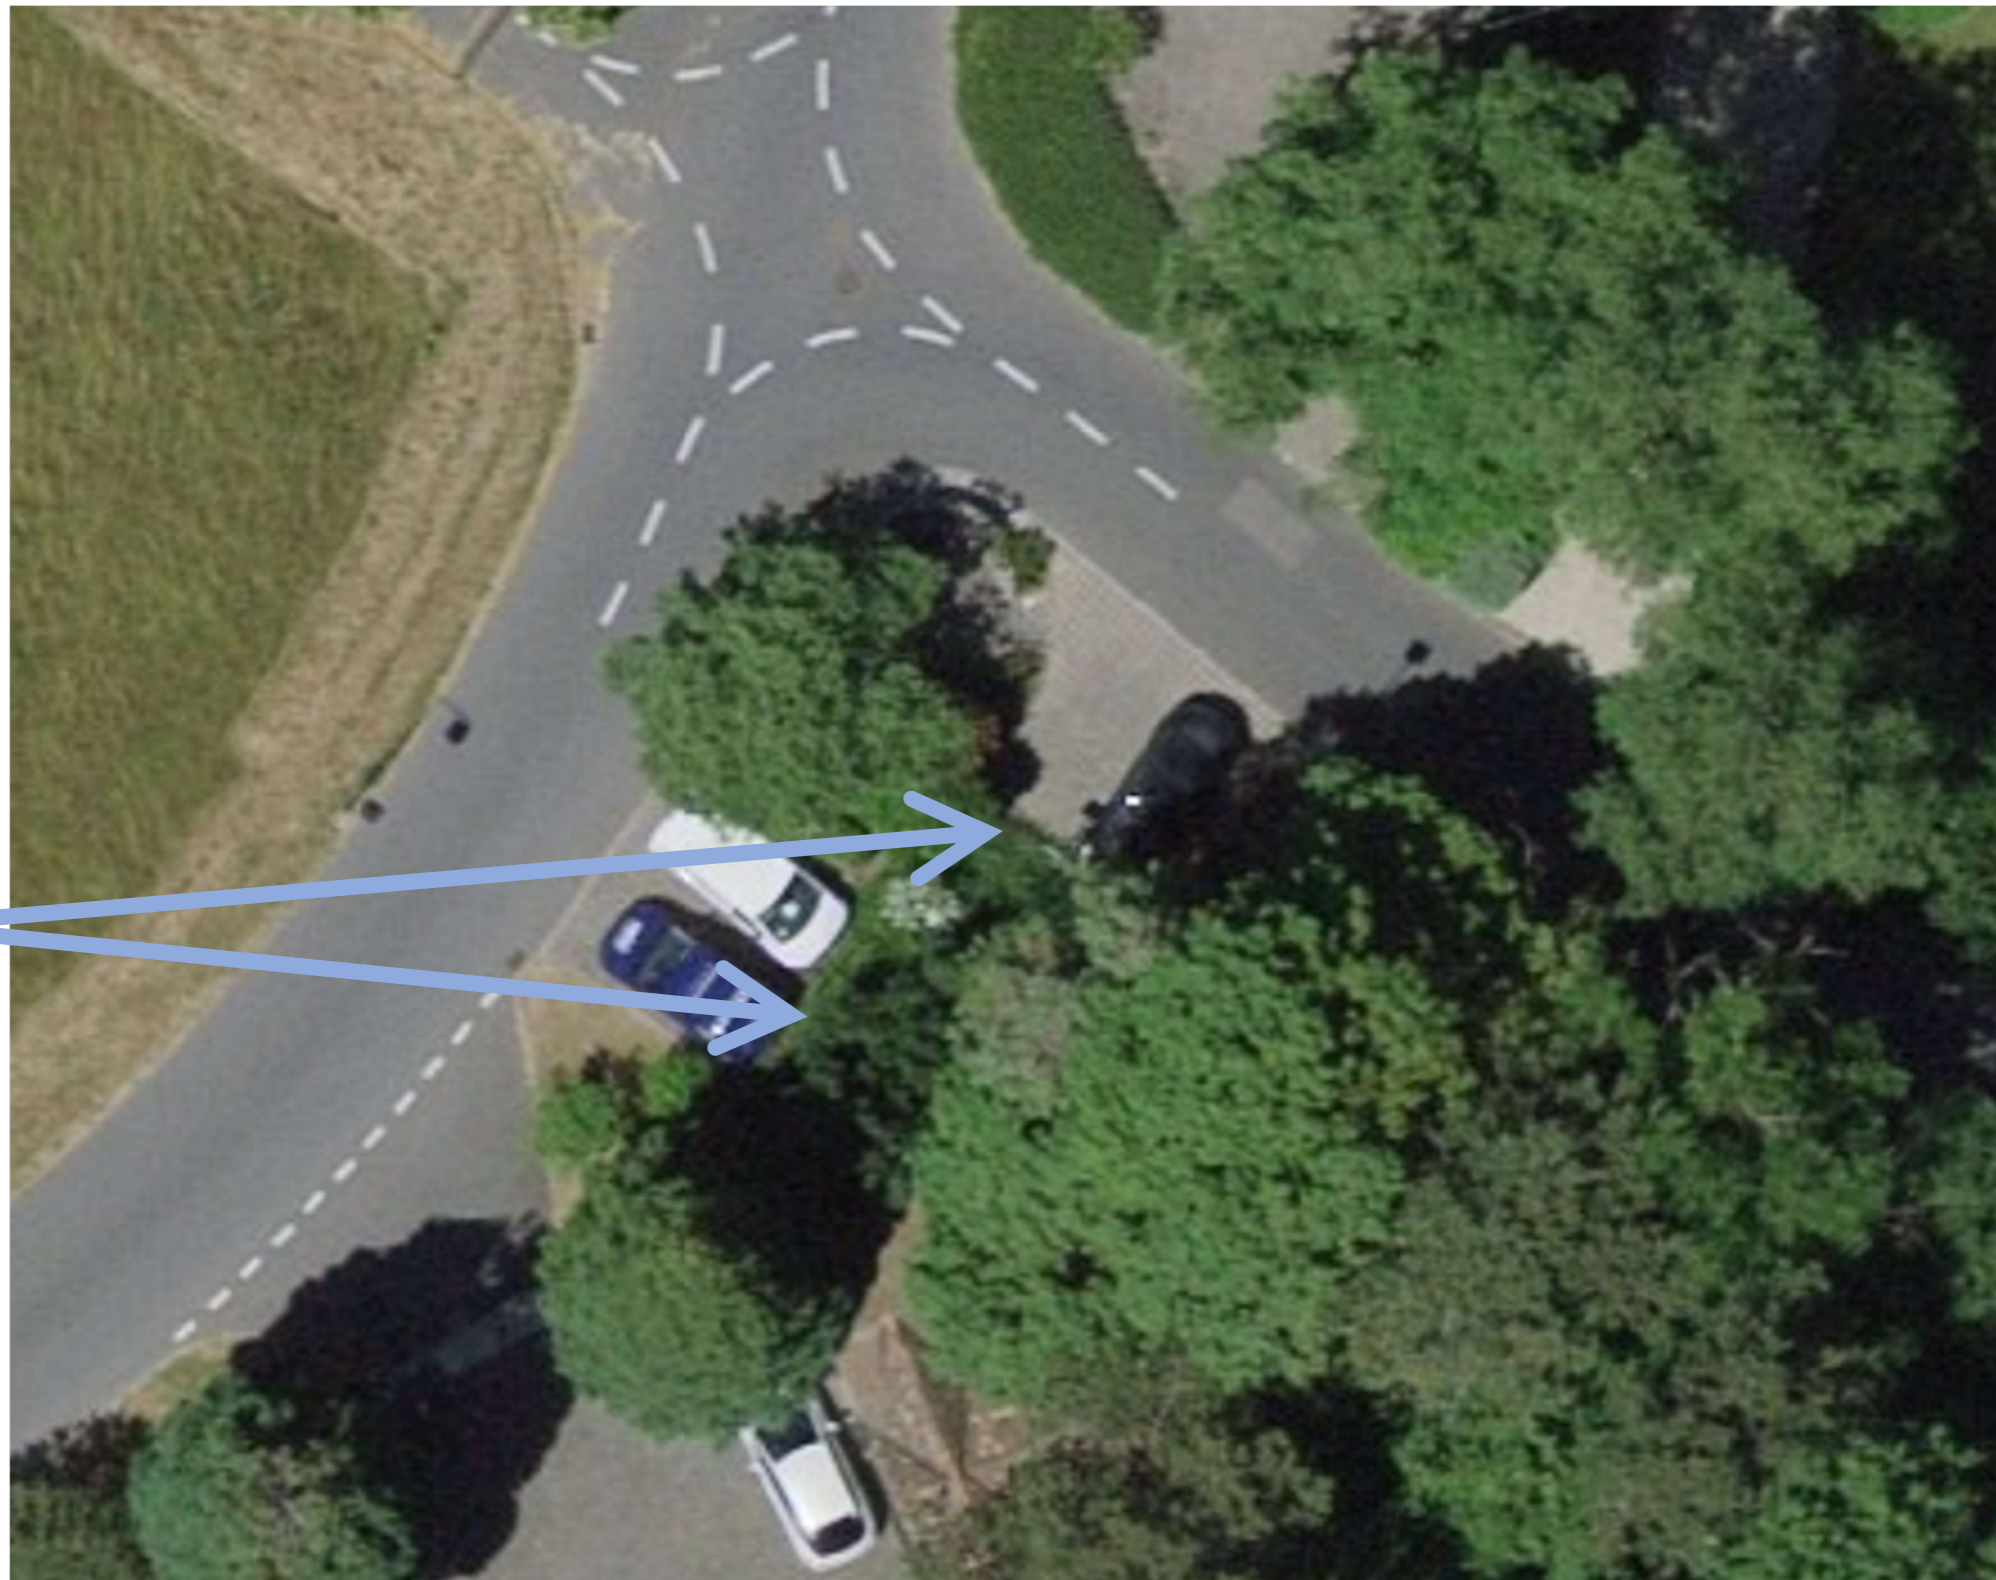

Emplacement des signalisations modifiées

1. Place de l'Église

Sig. 4.18

2. Routes de Roman et Ruffy

Sig. 4.18

3. Chemin de la Riaz

Sig. 4.18

4. Chemin des Abbesses

Sig. 4.18

5. Route d'Echandens 8 -10

Sig. 4.18

Max. 3h,
du Lu – Sa
De 07⁰⁰ à 12⁰⁰
De 13⁰⁰ à 20⁰⁰

6. Route d'Echandens 7 à 35

7. Chemin de la Poste 4

8. Chemin de la Poste 10-12, places extérieurs et parking -1,

Sig. 4.18

Max. 1h30,
du Lu – Sa
De 07⁰⁰ à 12⁰⁰
De 13⁰⁰ à 19⁰⁰

9. Routes des Pressoirs

Sig. 4.18

Max. 3h,
du Lu – Sa
De 07⁰⁰ à 12⁰⁰
De 13⁰⁰ à 20⁰⁰

10. Chemin du Bief

Sig. 4.18

Max. 3h,
du Lu – Sa
De 07⁰⁰ à 12⁰⁰
De 13⁰⁰ à 20⁰⁰