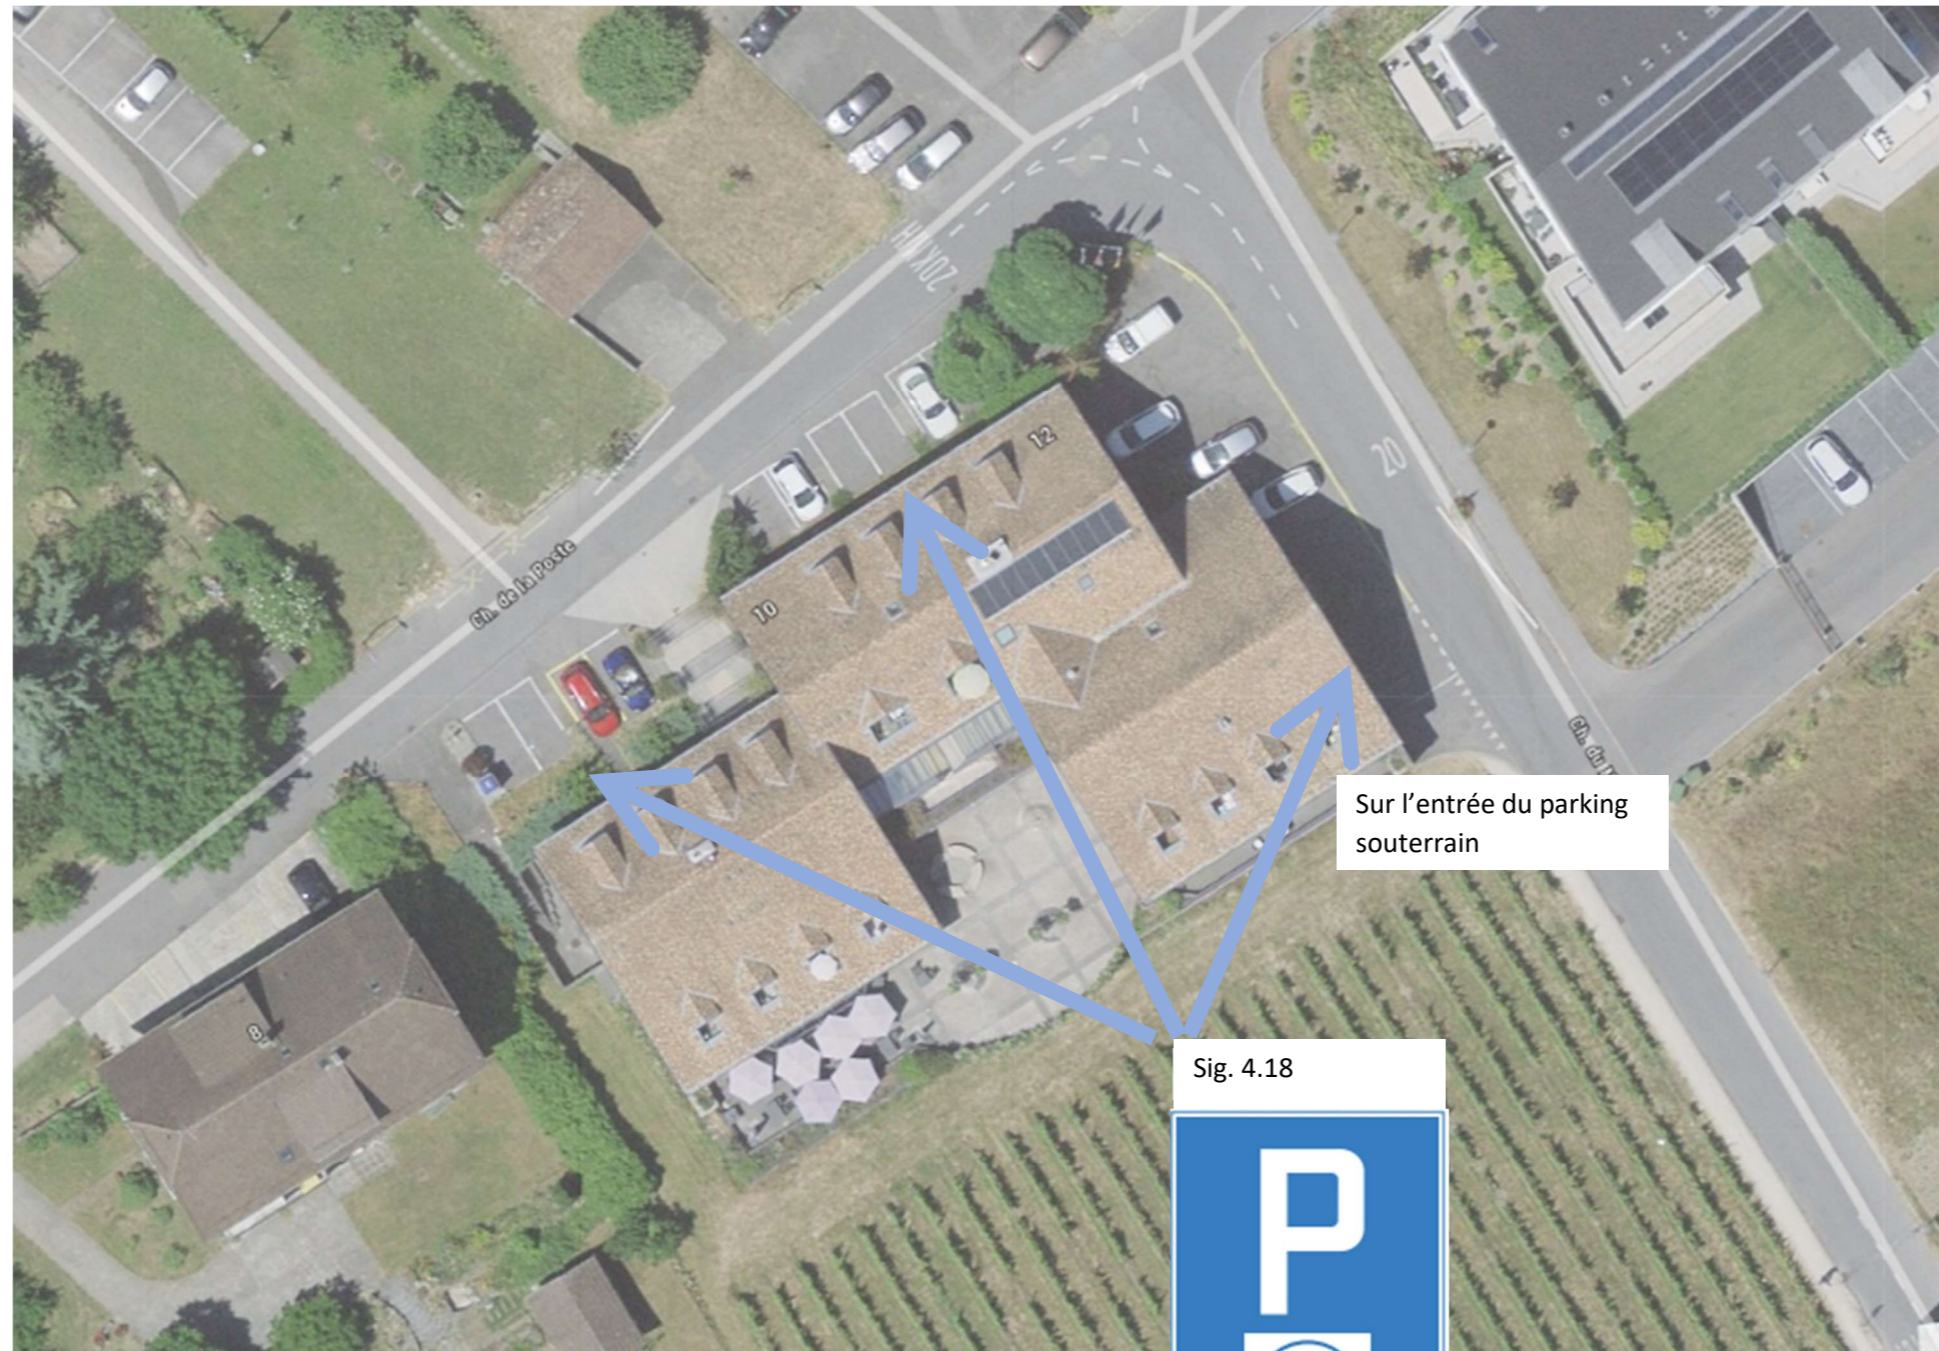

Emplacement des signalisations modifiées

1. Place de l'Église

Sig. 4.18

2. Routes de Roman et Ruffy

Sig. 4.18

3. Chemin de la Riaz

Sig. 4.18

4. Chemin des Abbesses

Sig. 4.18

5. Route d'Echandens 8 -10

Sig. 4.18

Max. 3h,
du Lu – Sa
De 07⁰⁰ à 12⁰⁰
De 13⁰⁰ à 20⁰⁰

6. Route d'Echandens 7 à 35

7. Chemin de la Poste 4

8. Chemin de la Poste 10-12, places extérieurs et parking -1,

Sig. 4.18

Max. 1h30,
du Lu – Sa
De 07⁰⁰ à 12⁰⁰
De 13⁰⁰ à 19⁰⁰

9. Routes des Pressoirs

Sig. 4.18

Max. 3h,
du Lu – Sa
De 07⁰⁰ à 12⁰⁰
De 13⁰⁰ à 20⁰⁰

10. Chemin du Bief

Sig. 4.18

Max. 3h,
du Lu – Sa
De 07⁰⁰ à 12⁰⁰
De 13⁰⁰ à 20⁰⁰