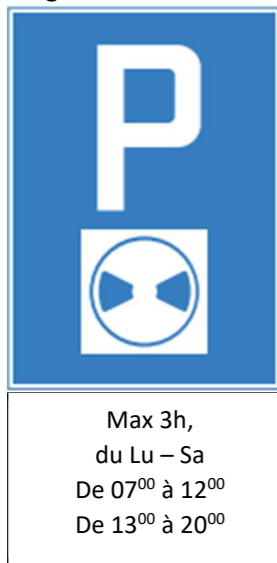

Emplacement des signalisations modifiées

1. Place de l'Église

Sig. 4.18

2. Routes de Roman et Ruffy

Sig. 4.18

3. Chemin de la Riaz

Sig. 4.18

4. Chemin des Abbesses

Sig. 4.18

5. Route d'Echandens 8 -10

Sig. 4.18

Max. 3h,
du Lu – Sa
De 07⁰⁰ à 12⁰⁰
De 13⁰⁰ à 20⁰⁰

6. Route d'Echandens 7 à 35

7. Chemin de la Poste 4

8. Chemin de la Poste 10-12, places extérieurs et parking -1,