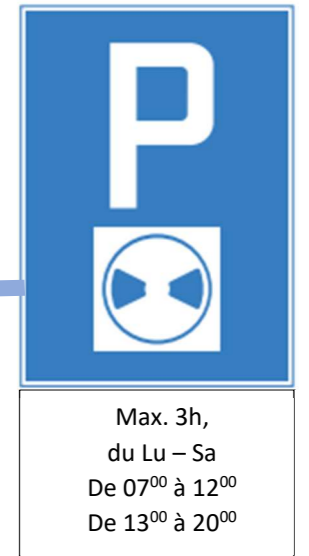

Emplacement des signalisations modifiées

1. Place de l'Église

Sig. 4.18

2. Routes de Roman et Ruffy

Sig. 4.18

3. Chemin de la Riaz

Sig. 4.18

4. Chemin des Abbesses

Sig. 4.18

5. Route d'Echandens 8 -10

Sig. 4.18

Max. 3h,
du Lu – Sa
De 07⁰⁰ à 12⁰⁰
De 13⁰⁰ à 20⁰⁰

6. Route d'Echandens 7 à 35

7. Chemin de la Poste 4

8. Chemin de la Poste 10-12, places extérieurs et parking -1,