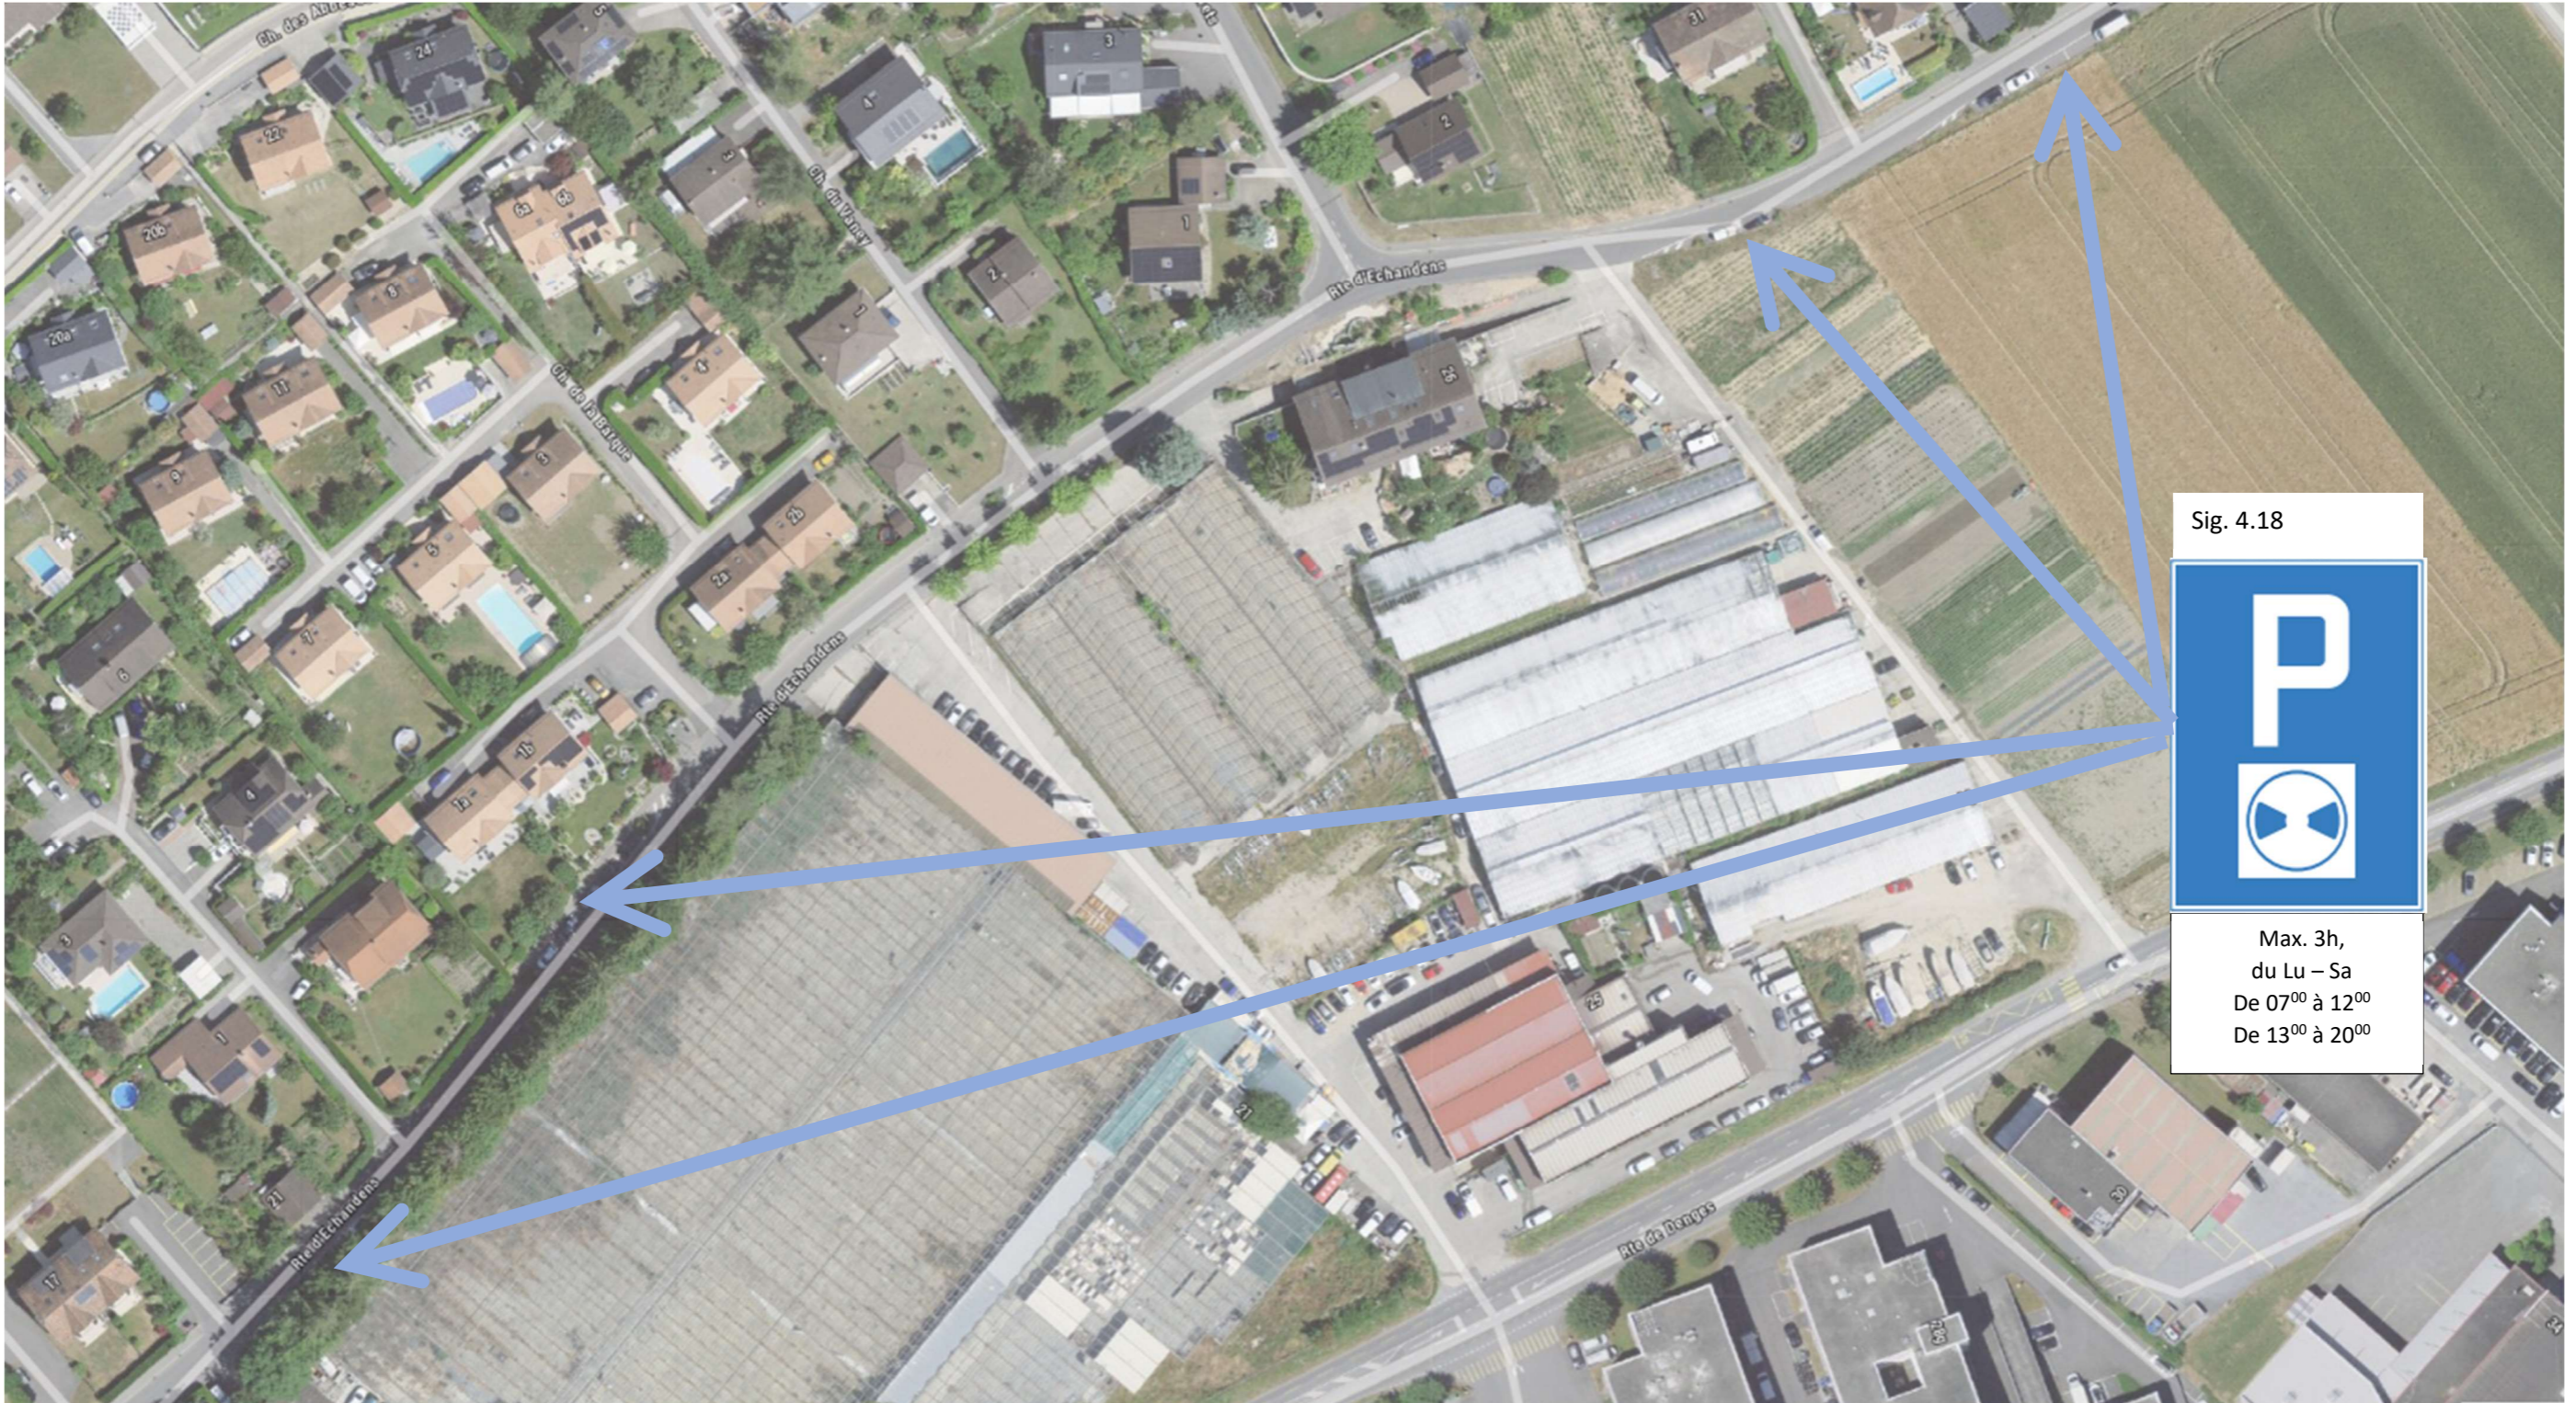

Emplacement des signalisations modifiées

1. Place de l'Église

Sig. 4.18

2. Routes de Roman et Ruffy

Sig. 4.18

3. Chemin de la Riaz

Sig. 4.18

4. Chemin des Abbesses

Sig. 4.18

5. Route d'Echandens 8 -10

Sig. 4.18

Max. 3h,
du Lu – Sa
De 07⁰⁰ à 12⁰⁰
De 13⁰⁰ à 20⁰⁰

6. Route d'Echandens 7 à 35

7. Chemin de la Poste 4

8. Chemin de la Poste 10-12, places extérieurs et parking -1,

Sig. 4.18

Max. 1h30,
du Lu – Sa
De 07⁰⁰ à 12⁰⁰
De 13⁰⁰ à 19⁰⁰

9. Routes des Pressoirs

Sig. 4.18

Max. 3h,
du Lu – Sa
De 07⁰⁰ à 12⁰⁰
De 13⁰⁰ à 20⁰⁰

10. Chemin du Bief

Sig. 4.18

Max. 3h,
du Lu – Sa
De 07⁰⁰ à 12⁰⁰
De 13⁰⁰ à 20⁰⁰