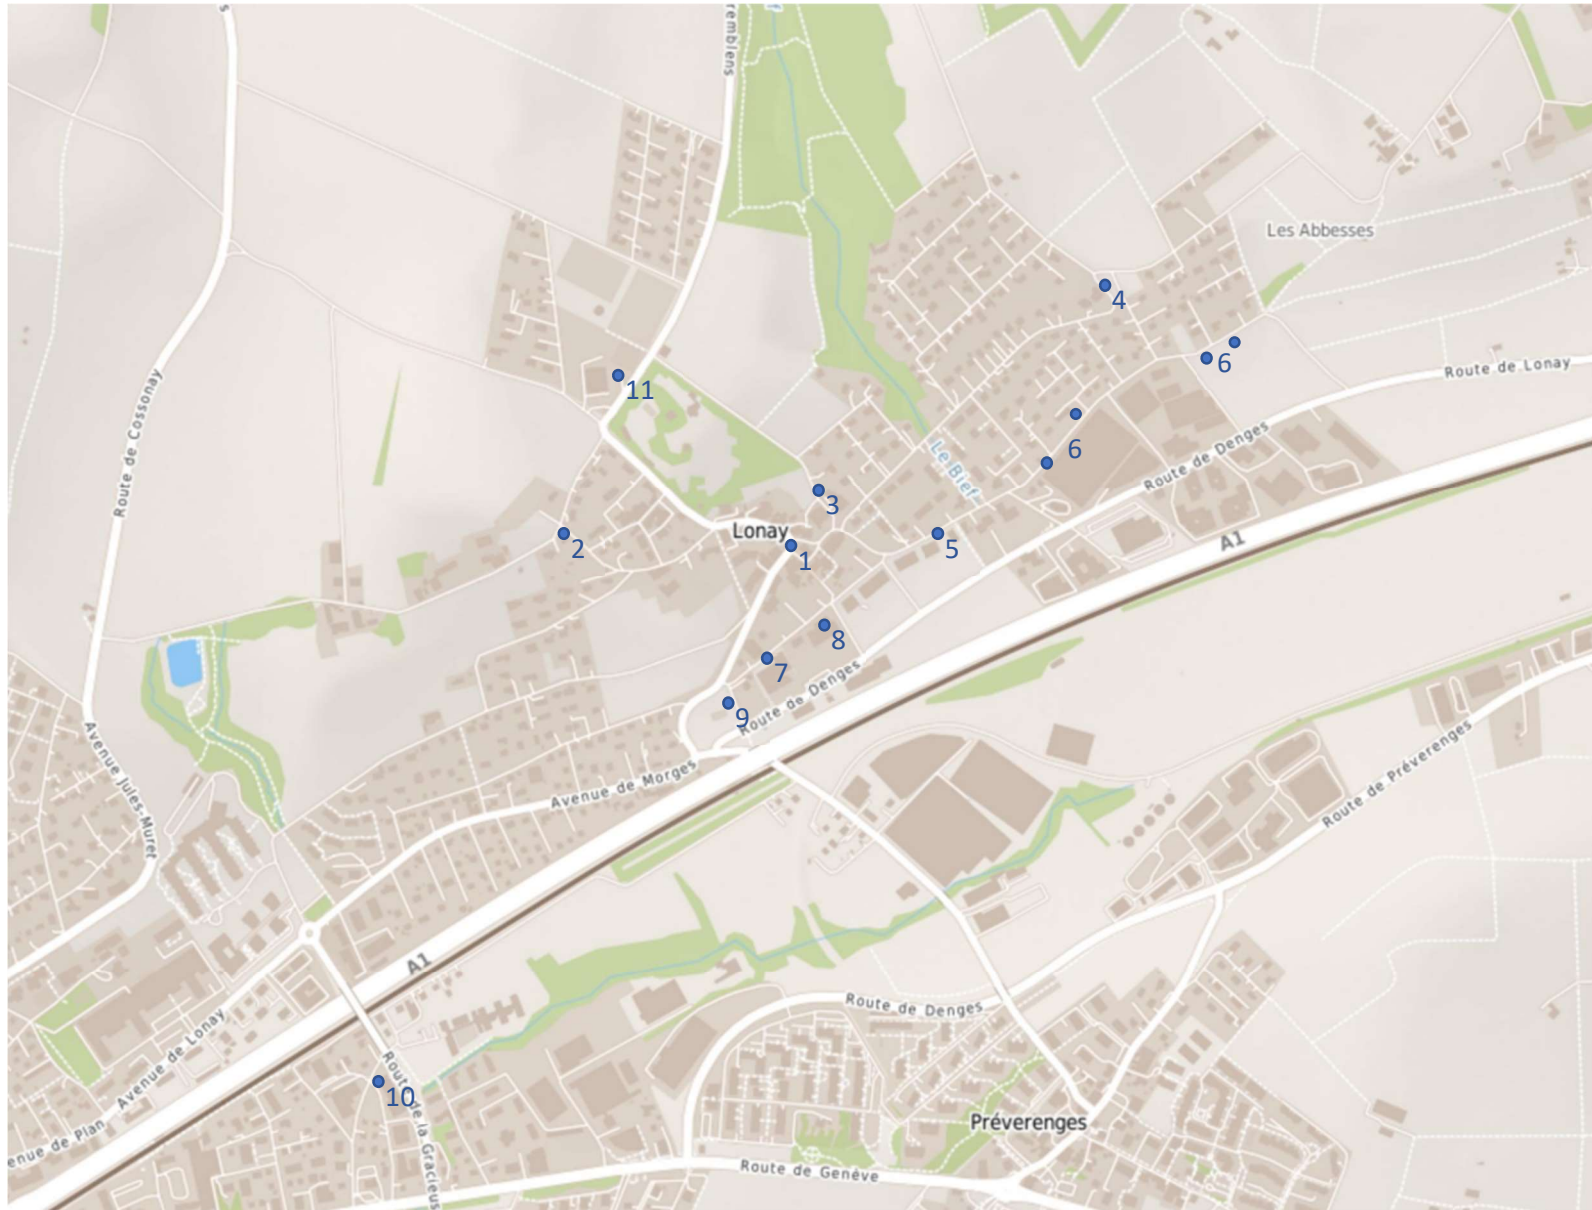

Emplacement des signalisations modifiées

1. Place de l'Église

Sig. 4.18

2. Routes de Roman et Ruffy

Sig. 4.18

3. Chemin de la Riaz

Sig. 4.18

4. Chemin des Abbesses

Sig. 4.18

5. Route d'Echandens 8 -10

Sig. 4.18

Max. 3h,
du Lu – Sa
De 07⁰⁰ à 12⁰⁰
De 13⁰⁰ à 20⁰⁰

6. Route d'Echandens 7 à 35

7. Chemin de la Poste 4

8. Chemin de la Poste 10-12, places extérieurs et parking -1,

Sig. 4.18

Max. 1h30,
du Lu – Sa
De 07⁰⁰ à 12⁰⁰
De 13⁰⁰ à 19⁰⁰

9. Routes des Pressoirs

Sig. 4.18

Max. 3h,
du Lu – Sa
De 07⁰⁰ à 12⁰⁰
De 13⁰⁰ à 20⁰⁰

10. Chemin du Bief

Sig. 4.18

Max. 3h,
du Lu – Sa
De 07⁰⁰ à 12⁰⁰
De 13⁰⁰ à 20⁰⁰

11. Zone des sports