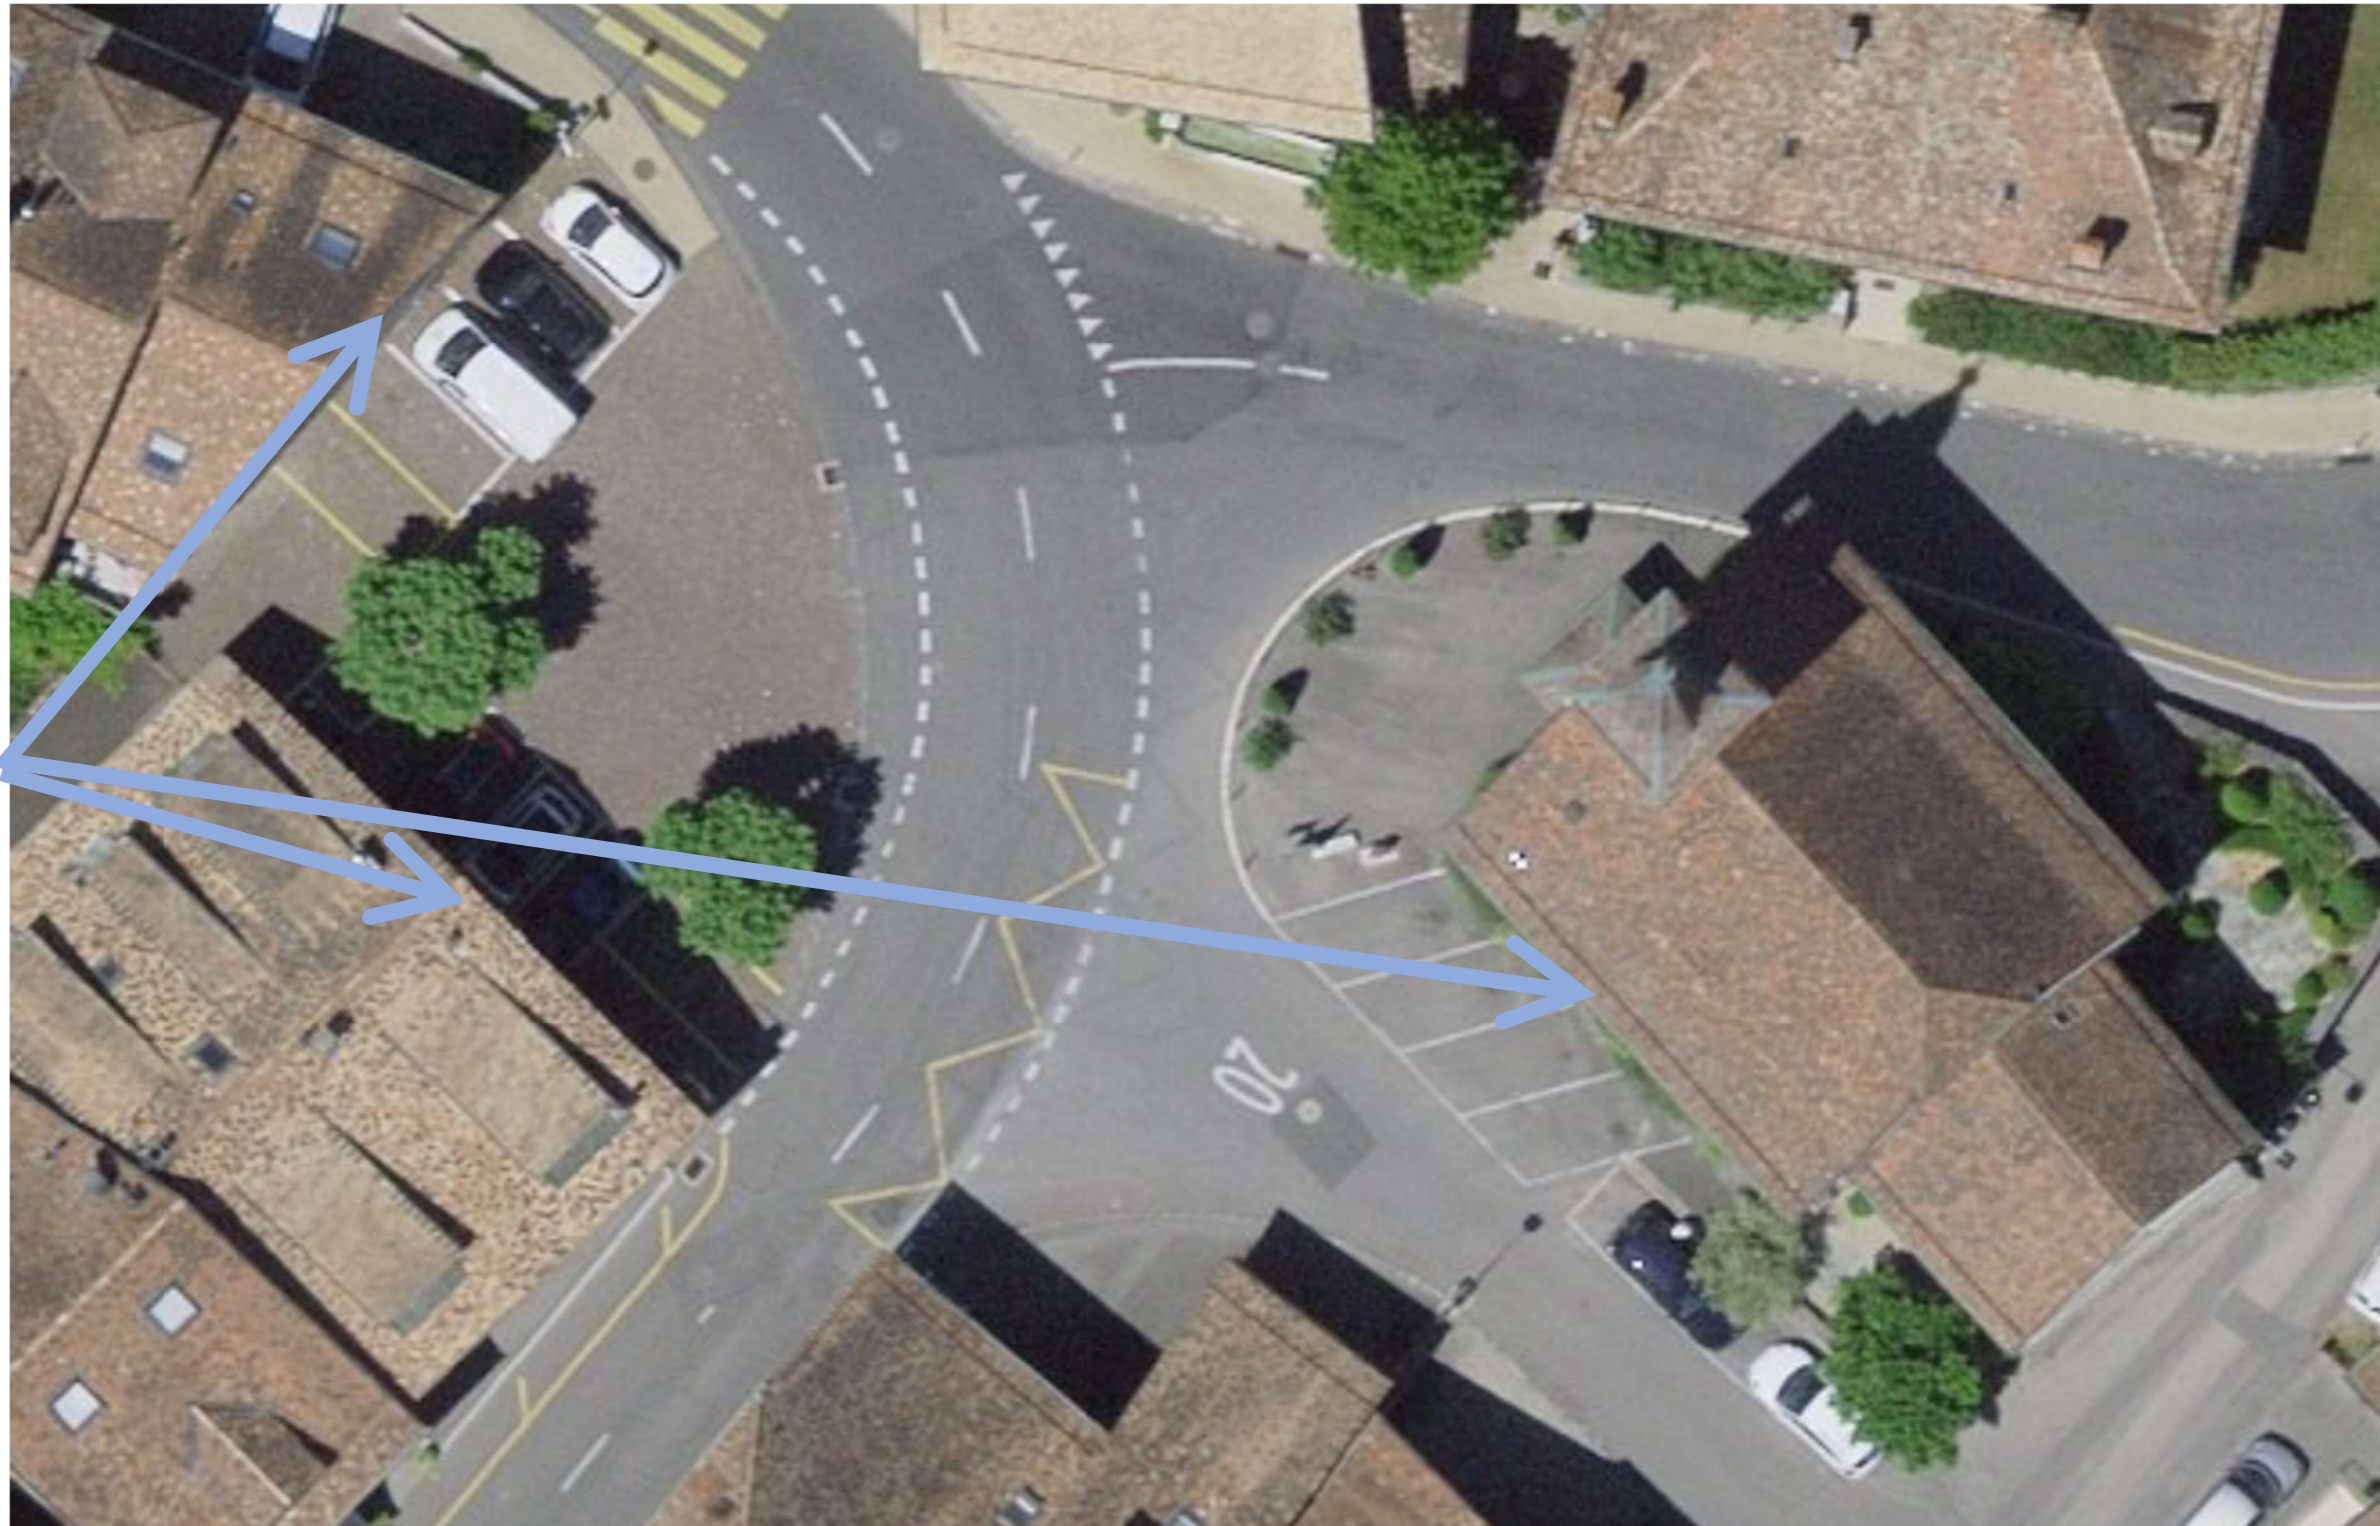

Emplacement des signalisations modifiées

1. Place de l'Église

Sig. 4.18

2. Routes de Roman et Ruffy

Sig. 4.18

3. Chemin de la Riaz

Sig. 4.18

4. Chemin des Abbesses

Sig. 4.18

5. Route d'Echandens 8 -10

Sig. 4.18

Max. 3h,
du Lu – Sa
De 07⁰⁰ à 12⁰⁰
De 13⁰⁰ à 20⁰⁰

6. Route d'Echandens 7 à 35

7. Chemin de la Poste 4

8. Chemin de la Poste 10-12, places extérieurs et parking -1,

Sig. 4.18

Max. 1h30,
du Lu – Sa
De 07⁰⁰ à 12⁰⁰
De 13⁰⁰ à 19⁰⁰

9. Routes des Pressoirs

Sig. 4.18

Max. 3h,
du Lu – Sa
De 07⁰⁰ à 12⁰⁰
De 13⁰⁰ à 20⁰⁰

10. Chemin du Bief

Sig. 4.18

Max. 3h,
du Lu – Sa
De 07⁰⁰ à 12⁰⁰
De 13⁰⁰ à 20⁰⁰