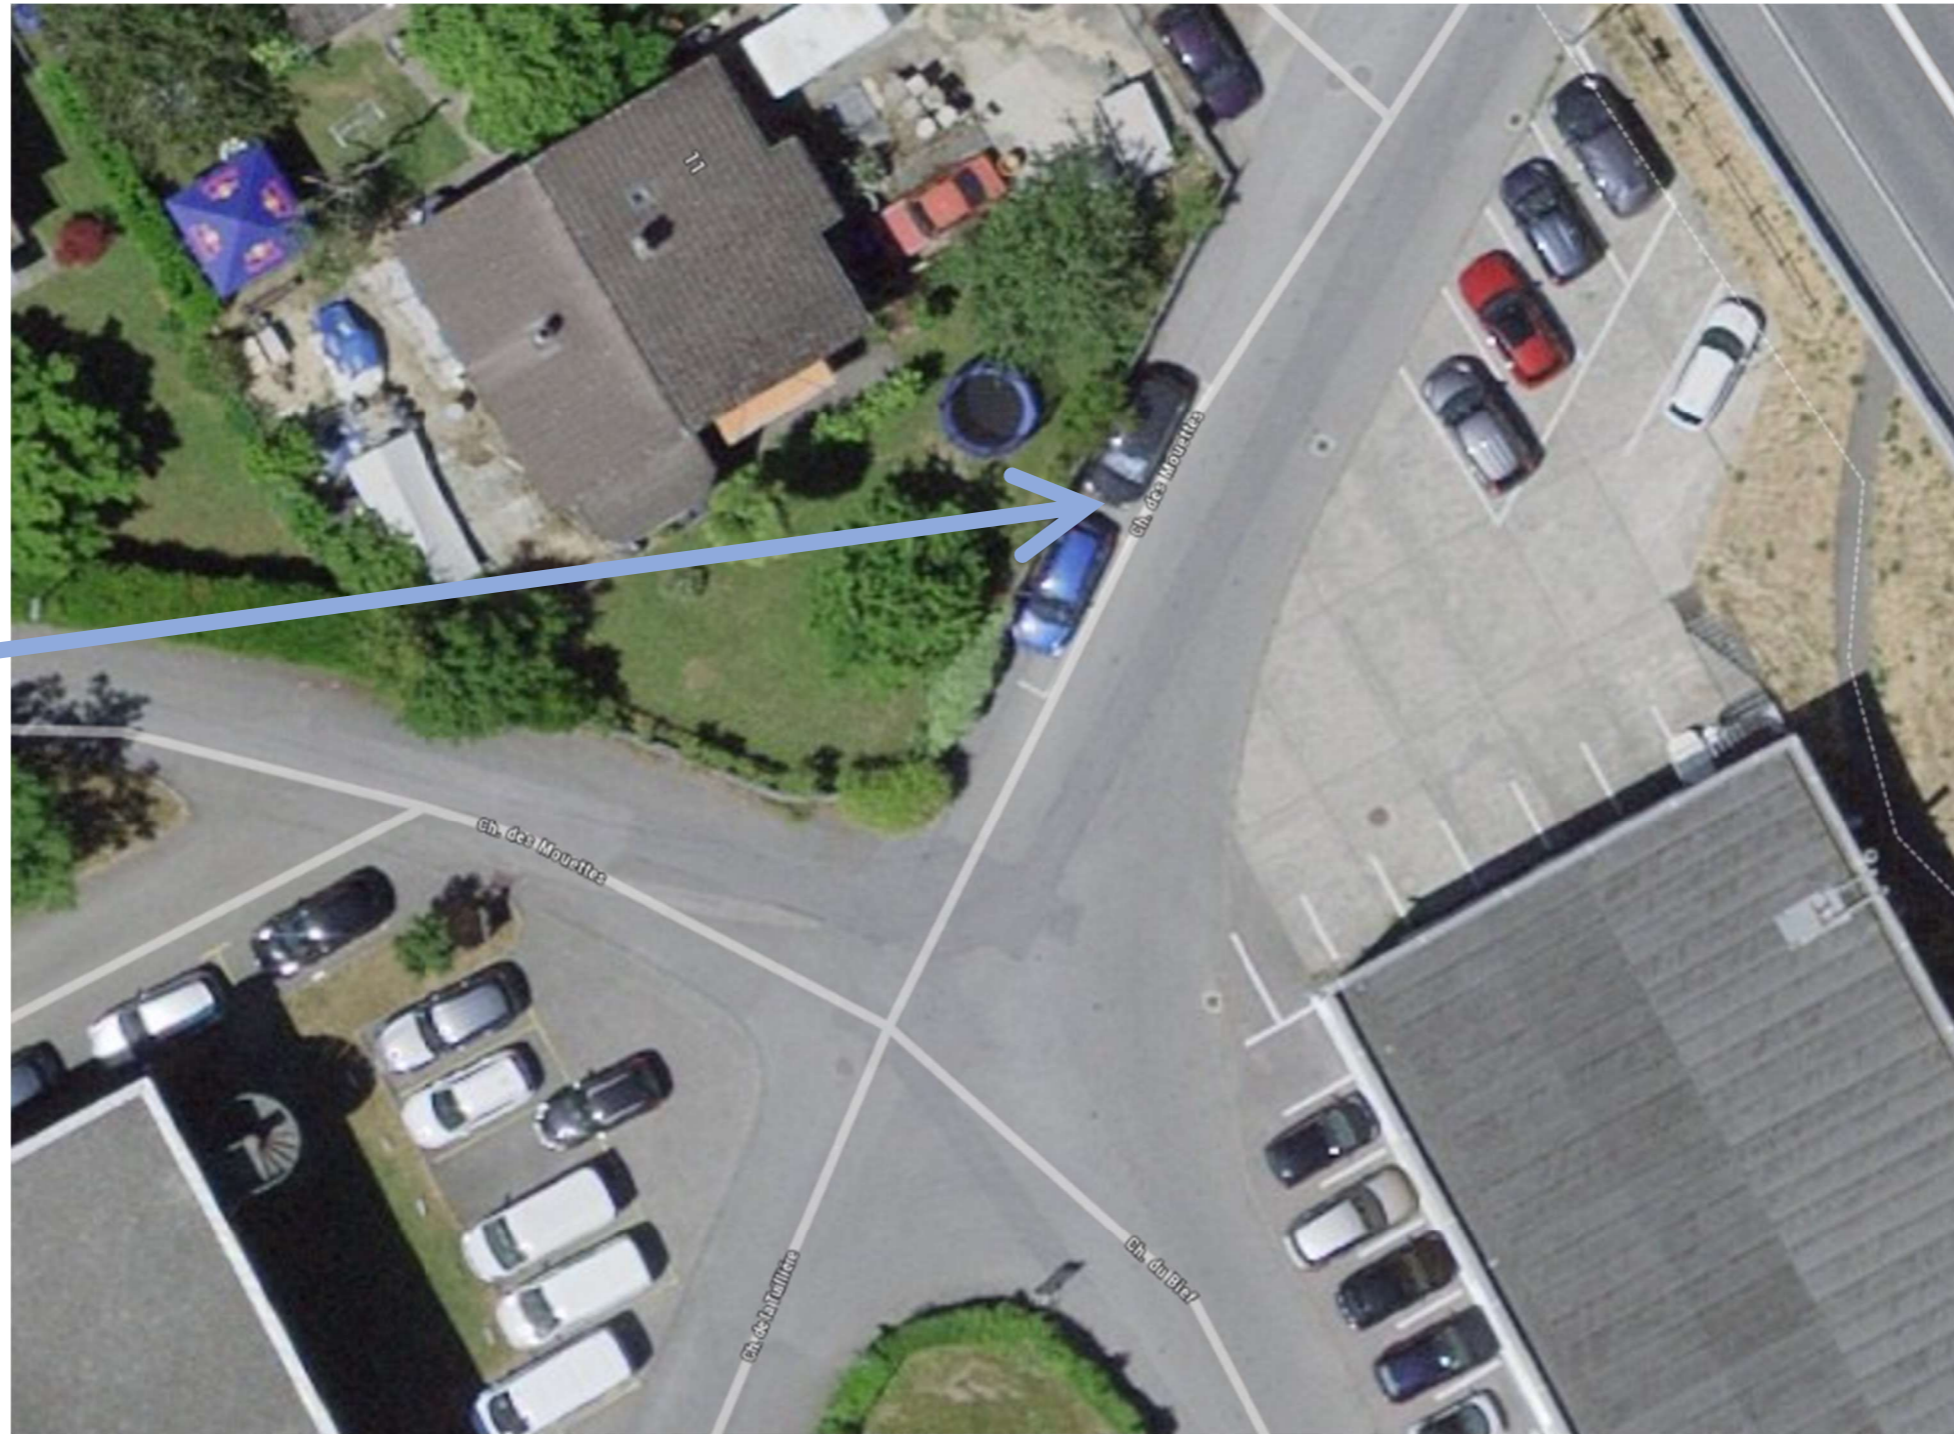

Emplacement des signalisations modifiées

1. Place de l'Église

Sig. 4.18

2. Routes de Roman et Ruffy

Sig. 4.18

3. Chemin de la Riaz

Sig. 4.18

4. Chemin des Abbesses

Sig. 4.18

5. Route d'Echandens 8 -10

Sig. 4.18

Max. 3h,
du Lu – Sa
De 07⁰⁰ à 12⁰⁰
De 13⁰⁰ à 20⁰⁰

6. Route d'Echandens 7 à 35

7. Chemin de la Poste 4

8. Chemin de la Poste 10-12, places extérieurs et parking -1,

Sig. 4.18

Max. 1h30,
du Lu – Sa
De 07⁰⁰ à 12⁰⁰
De 13⁰⁰ à 19⁰⁰

9. Routes des Pressoirs

Sig. 4.18

Max. 3h,
du Lu – Sa
De 07⁰⁰ à 12⁰⁰
De 13⁰⁰ à 20⁰⁰

10. Chemin du Bief

Sig. 4.18

Max. 3h,
du Lu – Sa
De 07⁰⁰ à 12⁰⁰
De 13⁰⁰ à 20⁰⁰