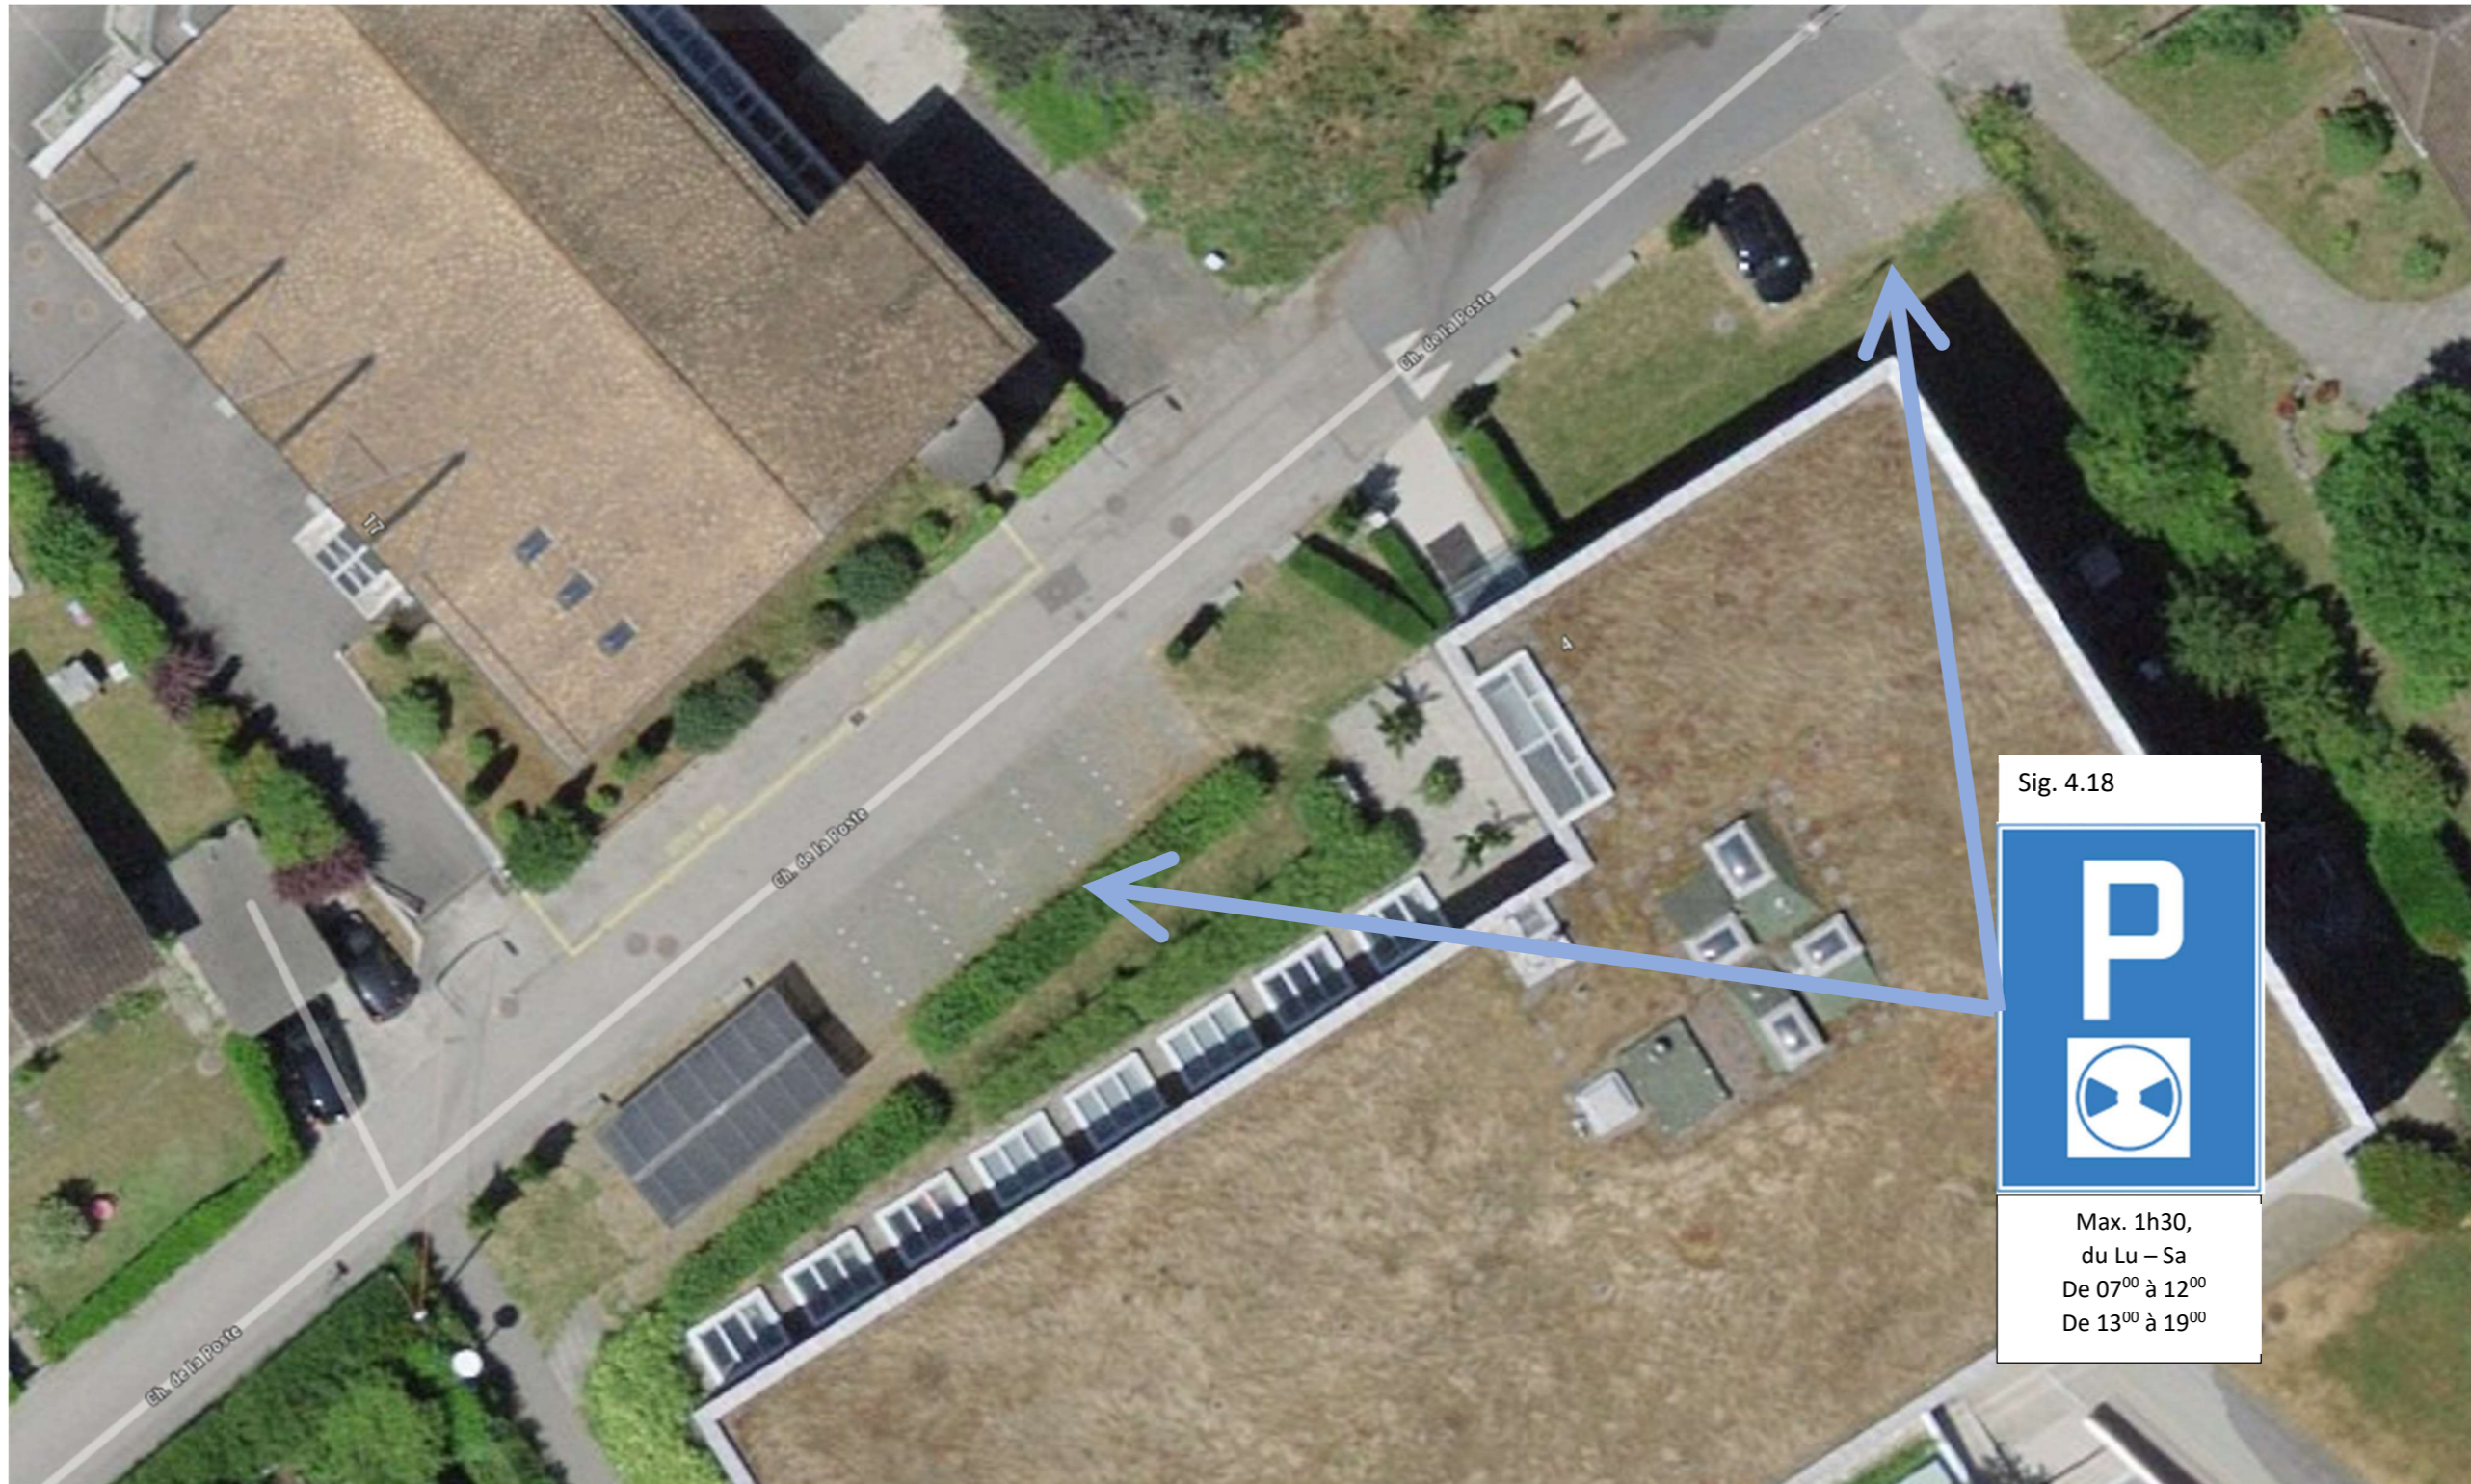

Emplacement des signalisations modifiées

1. Place de l'Église

Sig. 4.18

2. Routes de Roman et Ruffy

Sig. 4.18

3. Chemin de la Riaz

Sig. 4.18

4. Chemin des Abbesses

Sig. 4.18

5. Route d'Echandens 8 -10

Sig. 4.18

Max. 3h,
du Lu – Sa
De 07⁰⁰ à 12⁰⁰
De 13⁰⁰ à 20⁰⁰

6. Route d'Echandens 7 à 35

7. Chemin de la Poste 4

8. Chemin de la Poste 10-12, places extérieurs et parking -1,

Sig. 4.18

Max. 1h30,
du Lu – Sa
De 07⁰⁰ à 12⁰⁰
De 13⁰⁰ à 19⁰⁰

9. Routes des Pressoirs

Sig. 4.18

Max. 3h,
du Lu – Sa
De 07⁰⁰ à 12⁰⁰
De 13⁰⁰ à 20⁰⁰

10. Chemin du Bief

Sig. 4.18

Max. 3h,
du Lu – Sa
De 07⁰⁰ à 12⁰⁰
De 13⁰⁰ à 20⁰⁰