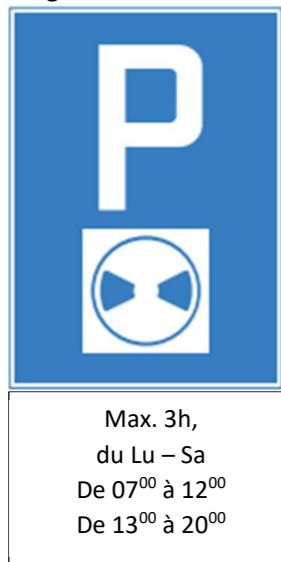

Emplacement des signalisations modifiées

1. Place de l'Église

Sig. 4.18

2. Routes de Roman et Ruffy

Sig. 4.18

3. Chemin de la Riaz

Sig. 4.18

4. Chemin des Abbesses

Sig. 4.18

5. Route d'Echandens 8 -10

Sig. 4.18

Max. 3h,
du Lu – Sa
De 07⁰⁰ à 12⁰⁰
De 13⁰⁰ à 20⁰⁰

6. Route d'Echandens 7 à 35

7. Chemin de la Poste 4

8. Chemin de la Poste 10-12, places extérieurs et parking -1,